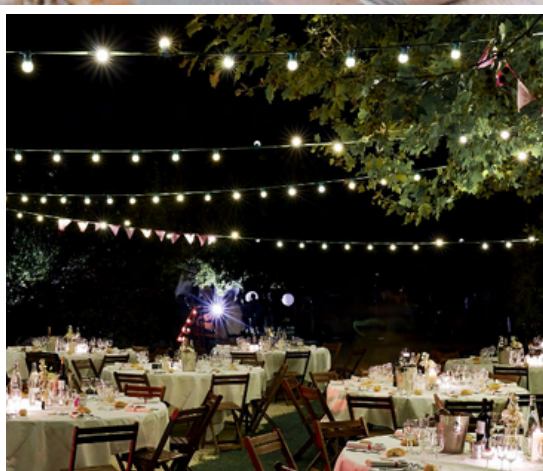

## UNE MAGIE LUMINEUSE

IMMERGEZ-VOUS DANS UNE  
ATMOSPHÈRE DE RÊVE AVEC NOS  
GUIRLANDES GUINGUETTE, UNE MISE  
EN LUMIÈRE MAGISTRALEMENT  
ORCHESTRÉE, QUI S'HARMONISE  
PARFAITEMENT AVEC VOILAGES OU  
OMBRAGES