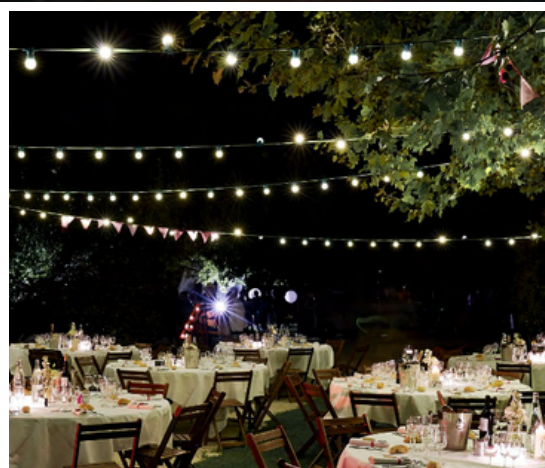

GUIRLANDE CIEL ÉTOILÉ

ÉCLAT CÉLÈSTE

UN TABLEAU CÉLESTE CAPTIVANT

HAUTEMENT RECOMMANDÉE POUR LES MARIAGES, CETTE PRESTATION TRANSFORME CHAQUE MOMENT EN UNE EXPÉRIENCE ÉTOILÉE, AJOUTANT UN CHARME FÉÉRIQUE À VOTRE CÉLÉBRATION."

10X15 RIVIERA

ZI Carros
11ème Rue Côté Droit 06510
Carros

04 93 62 90 29

office@10x15-riviera.fr