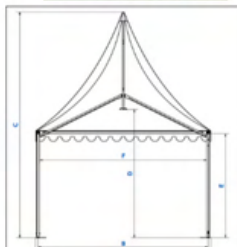

# TENTE GARDEN

CATERING & BARNUM

NOTRE GAMME DE PAGODE  
**3x3** | **4x4** | **5x5**  
9m<sup>2</sup> | 16m<sup>2</sup> | 25m<sup>2</sup>

**Caractéristiques techniques :**

- Hauteur de pied : 2.2m ou 2.5m
- Toit blanc ou cristal
- Entoilage blanc ou cristal
- Normes CTS
- Avec ou sans plancher
- Diverses gammes de plancher disponibles
- Différents types de lestage possibles
- Calage de normal à très spécifique

## CÉLÉBREZ SOUS NOS CHAPITEAUX

DISPONIBLE EN :

- 3x3
- 4x4
- 5x5