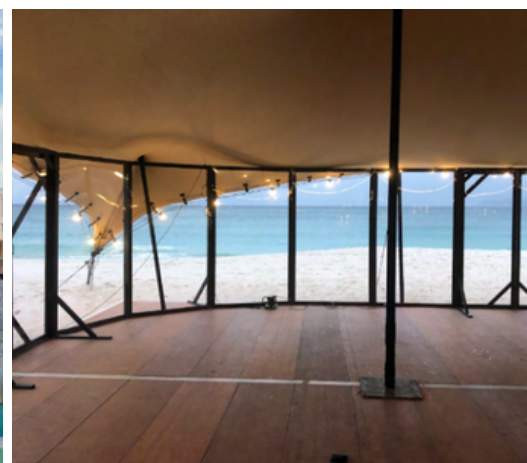

PAROIS CRISTAL

RAFFINEMENT & PROTECTION

AVEC NOS TENTES CRISTAL TENDUES À CHAUD

EXPLOREZ UNE NOUVELLE DIMENSION
D'ÉLÉGANCE ÉVÉNEMENTIELLE,
ALLIANT RAFFINEMENT ET
PROTECTION CONTRE LE FROID ET LES
INTEMPÉRIES.

10X15 RIVIERA

ZI Carros
11ème Rue Côté Droit 06510
Carros

04 93 62 90 29

office@10x15-riviera.fr